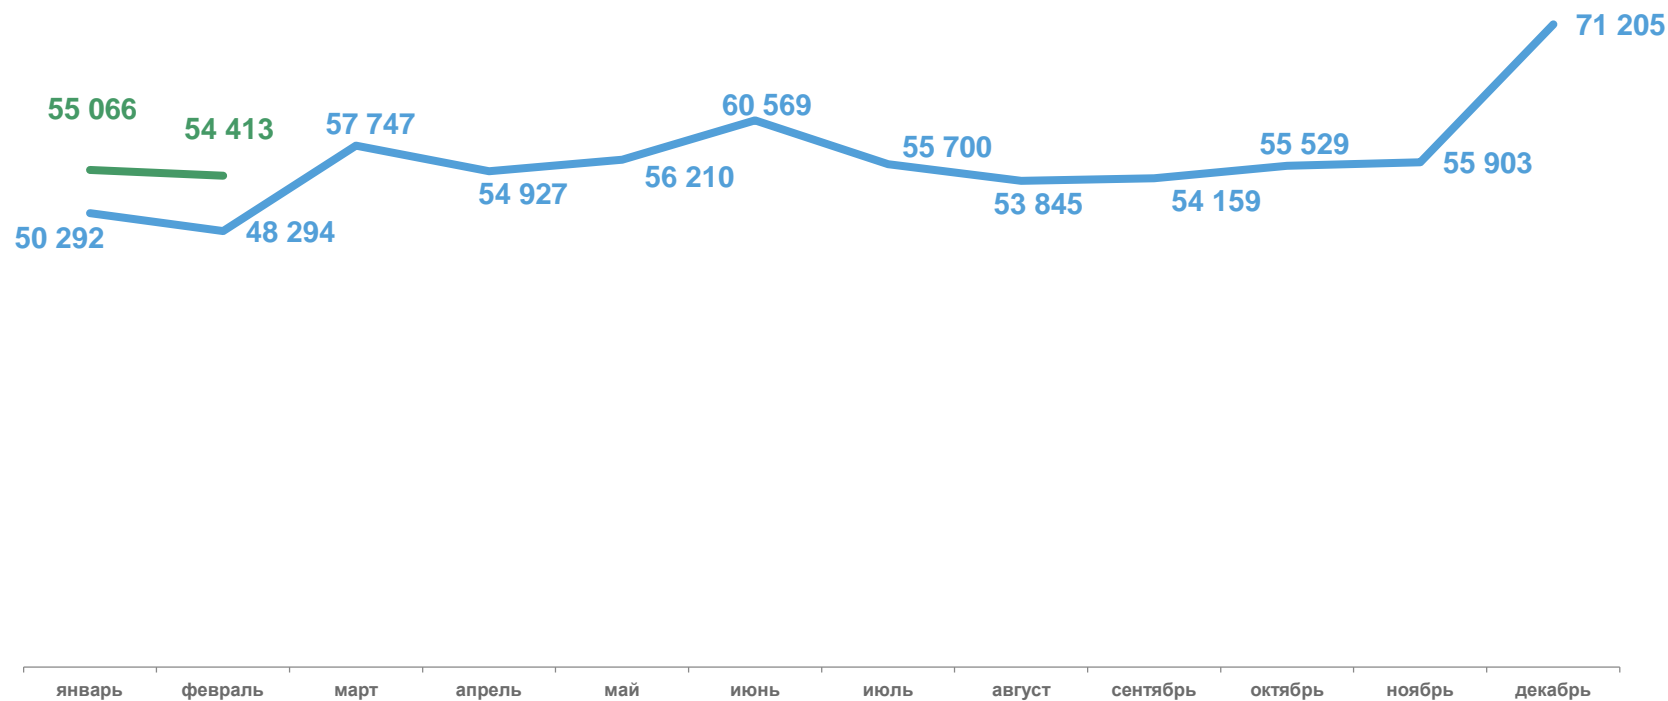

СРЕДНЕМЕСЯЧНАЯ НАЧИСЛЕННАЯ ЗАРАБОТНАЯ ПЛАТА РАБОТНИКОВ ОРГАНИЗАЦИЙ ТОМСКОЙ ОБЛАСТИ

январь-февраль 2023 года, рублей

Всего

54 739

январь-февраль 2023 года

▲ 111,2%

к январю-февралю 2022 года

2022 2023