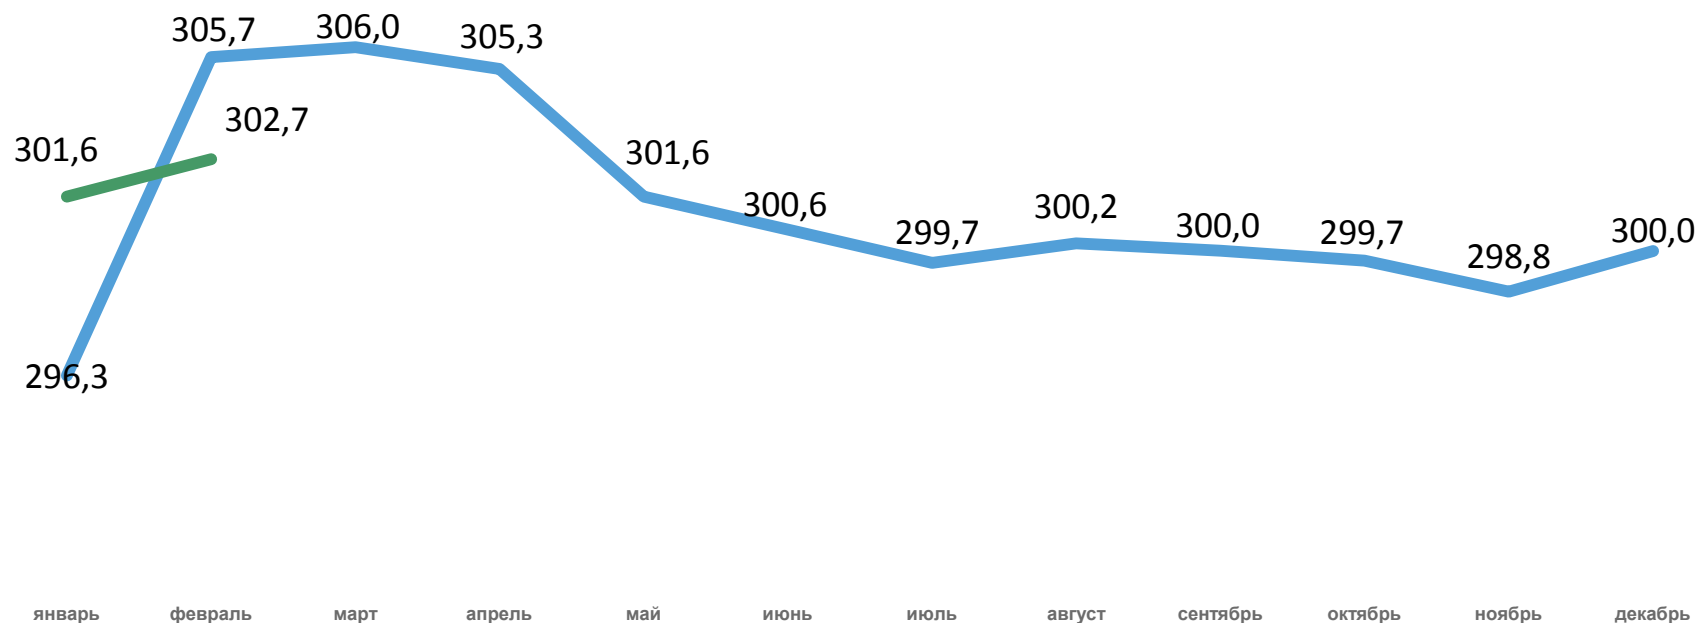

# СРЕДНЕСПИСОЧНАЯ ЧИСЛЕННОСТЬ РАБОТНИКОВ ОРГАНИЗАЦИЙ

тыс. человек

## ▲ 99,0%

к январю-февралю 2022 года

— 2022 — 2023

~ 2022 ~ 2023