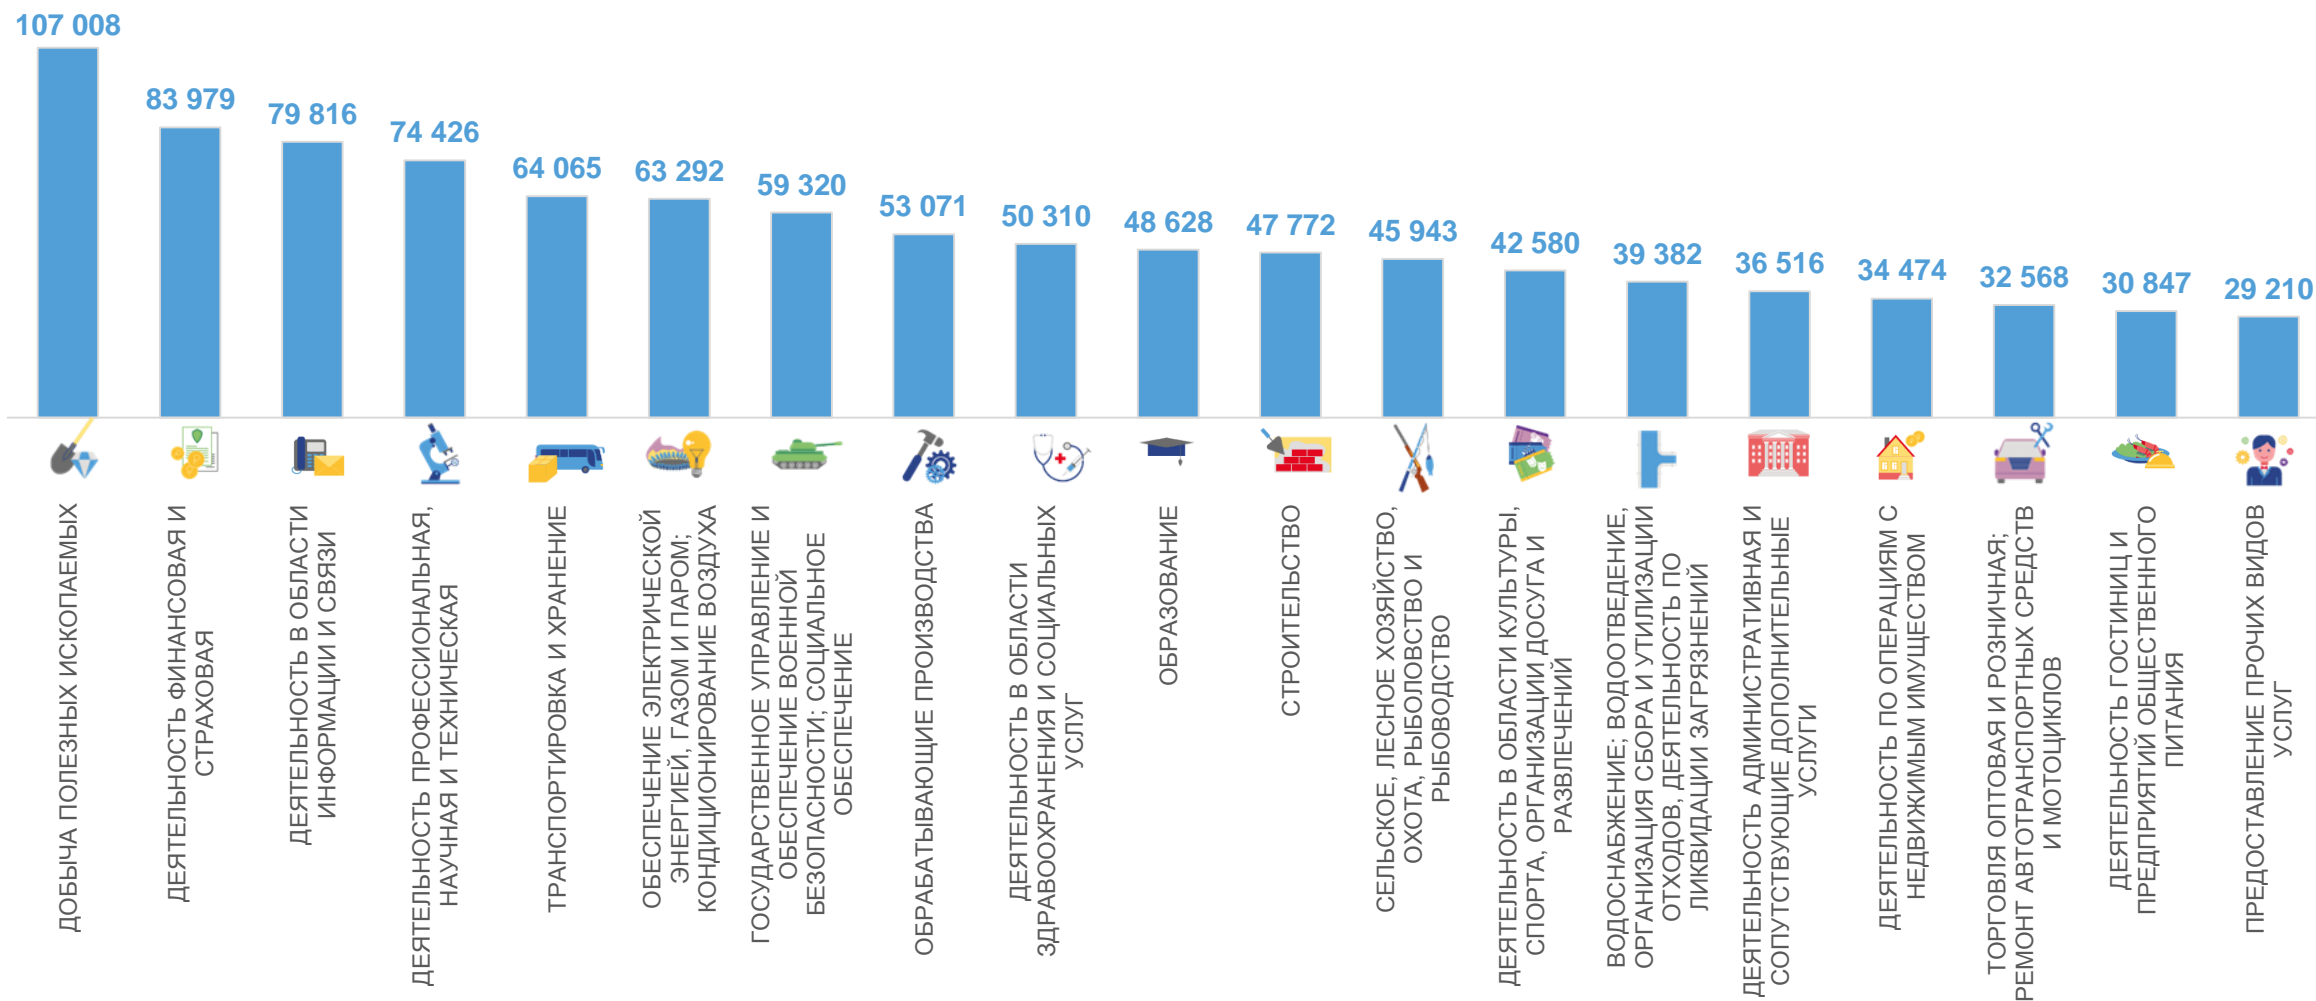

СРЕДНЕМЕСЯЧНАЯ НАЧИСЛЕННАЯ ЗАРАБОТНАЯ ПЛАТА РАБОТНИКОВ ОРГАНИЗАЦИЙ ПО ВИДАМ ЭКОНОМИЧЕСКОЙ ДЕЯТЕЛЬНОСТИ

январь-февраль 2023 года; рублей