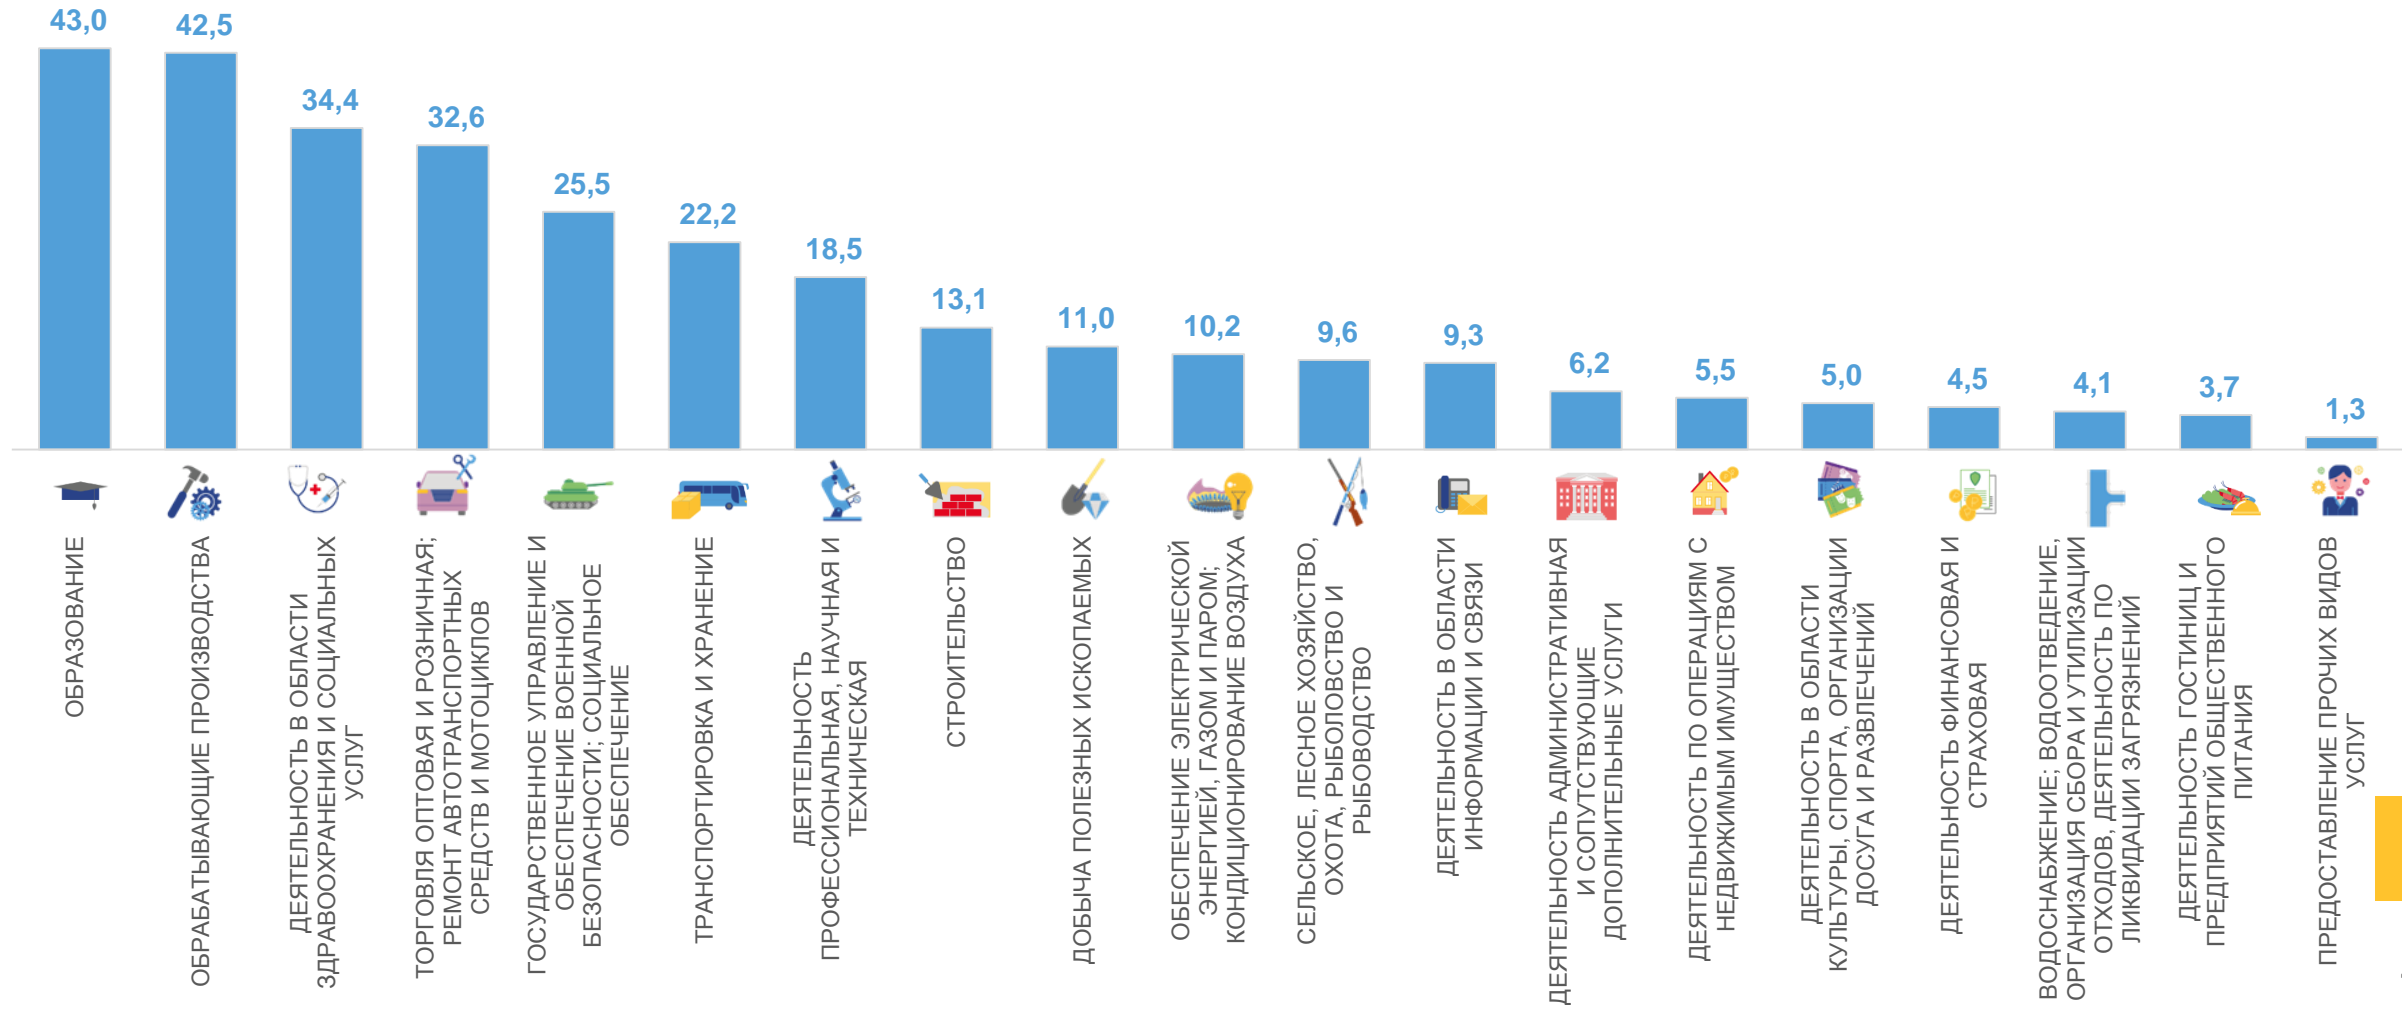

## ▲ 99,0%

к январю-февралю 2022 года

— 2022 — 2023

~ 2022 ~ 2023

# СРЕДНЕСПИСОЧНАЯ ЧИСЛЕННОСТЬ РАБОТНИКОВ ОРГАНИЗАЦИЙ ПО ВИДАМ ЭКОНОМИЧЕСКОЙ ДЕЯТЕЛЬНОСТИ

январь-февраль 2023 года; тыс. человек