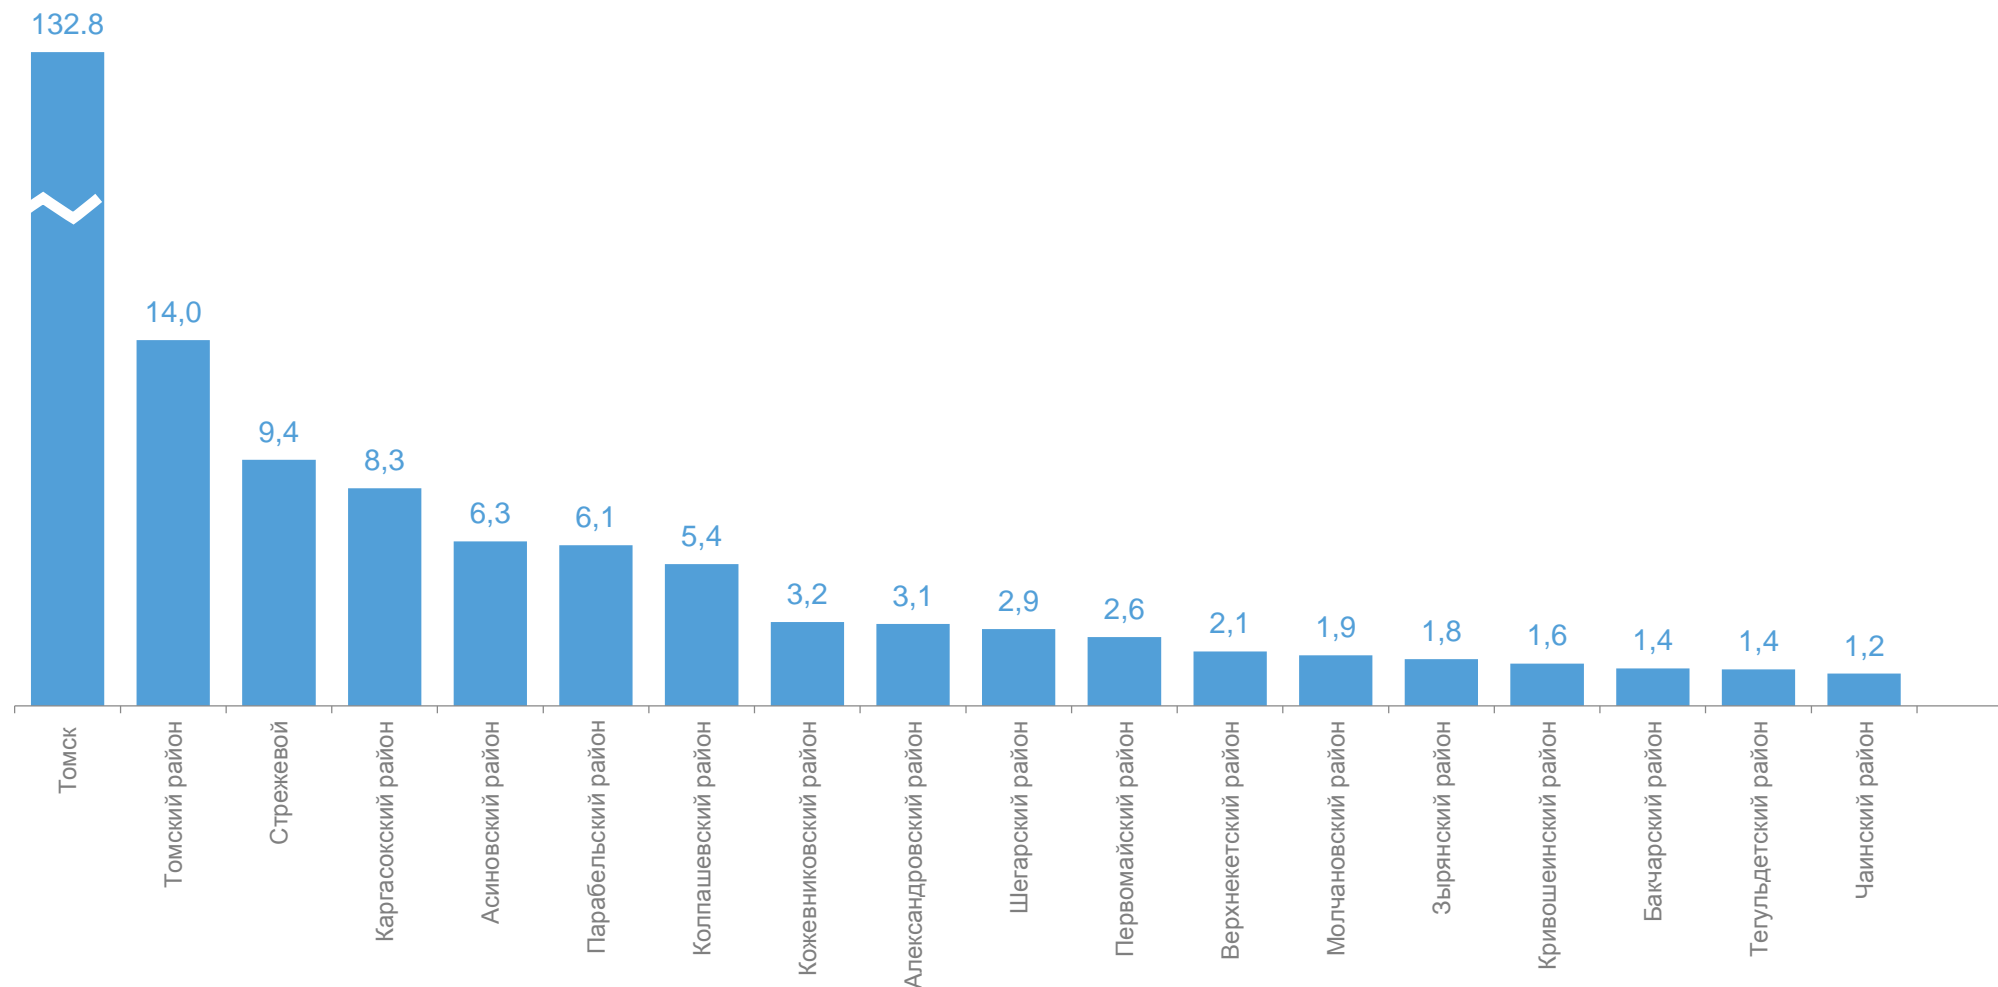

СРЕДНЕСПИСОЧНАЯ ЧИСЛЕННОСТЬ РАБОТНИКОВ ОРГАНИЗАЦИЙ¹⁾ ПО МУНИЦИПАЛЬНЫМ ОБРАЗОВАНИЯМ

февраль 2023 года; тыс. человек

¹⁾ Организации с численностью более 15 человек