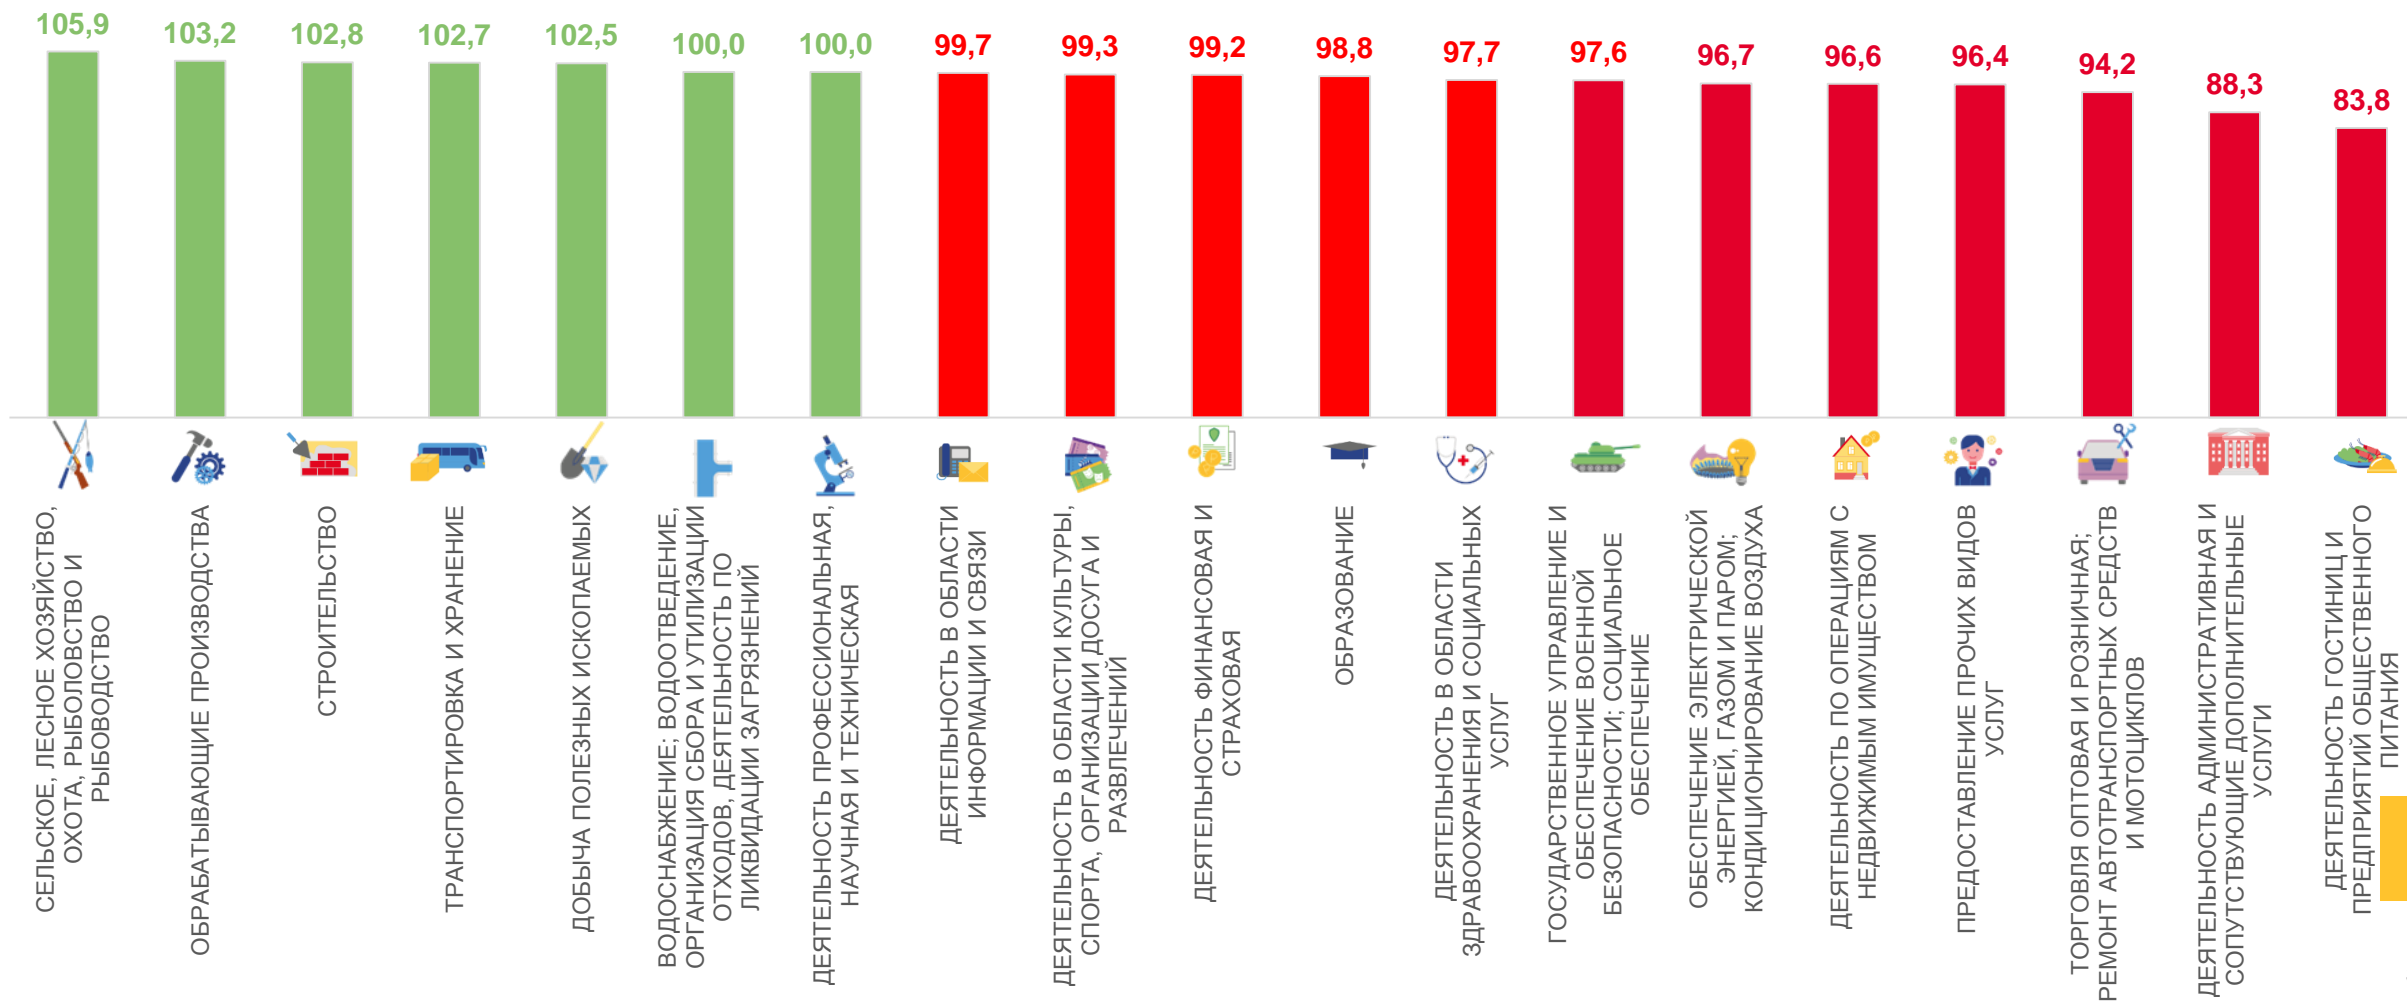

ТЕМП РОСТА СРЕДНЕСПISОЧНОЙ ЧИСЛЕННОСТИ РАБОТНИКОВ ОРГАНИЗАЦИЙ

Январь-февраль 2023 года, в % к январю-февралю 2022 года