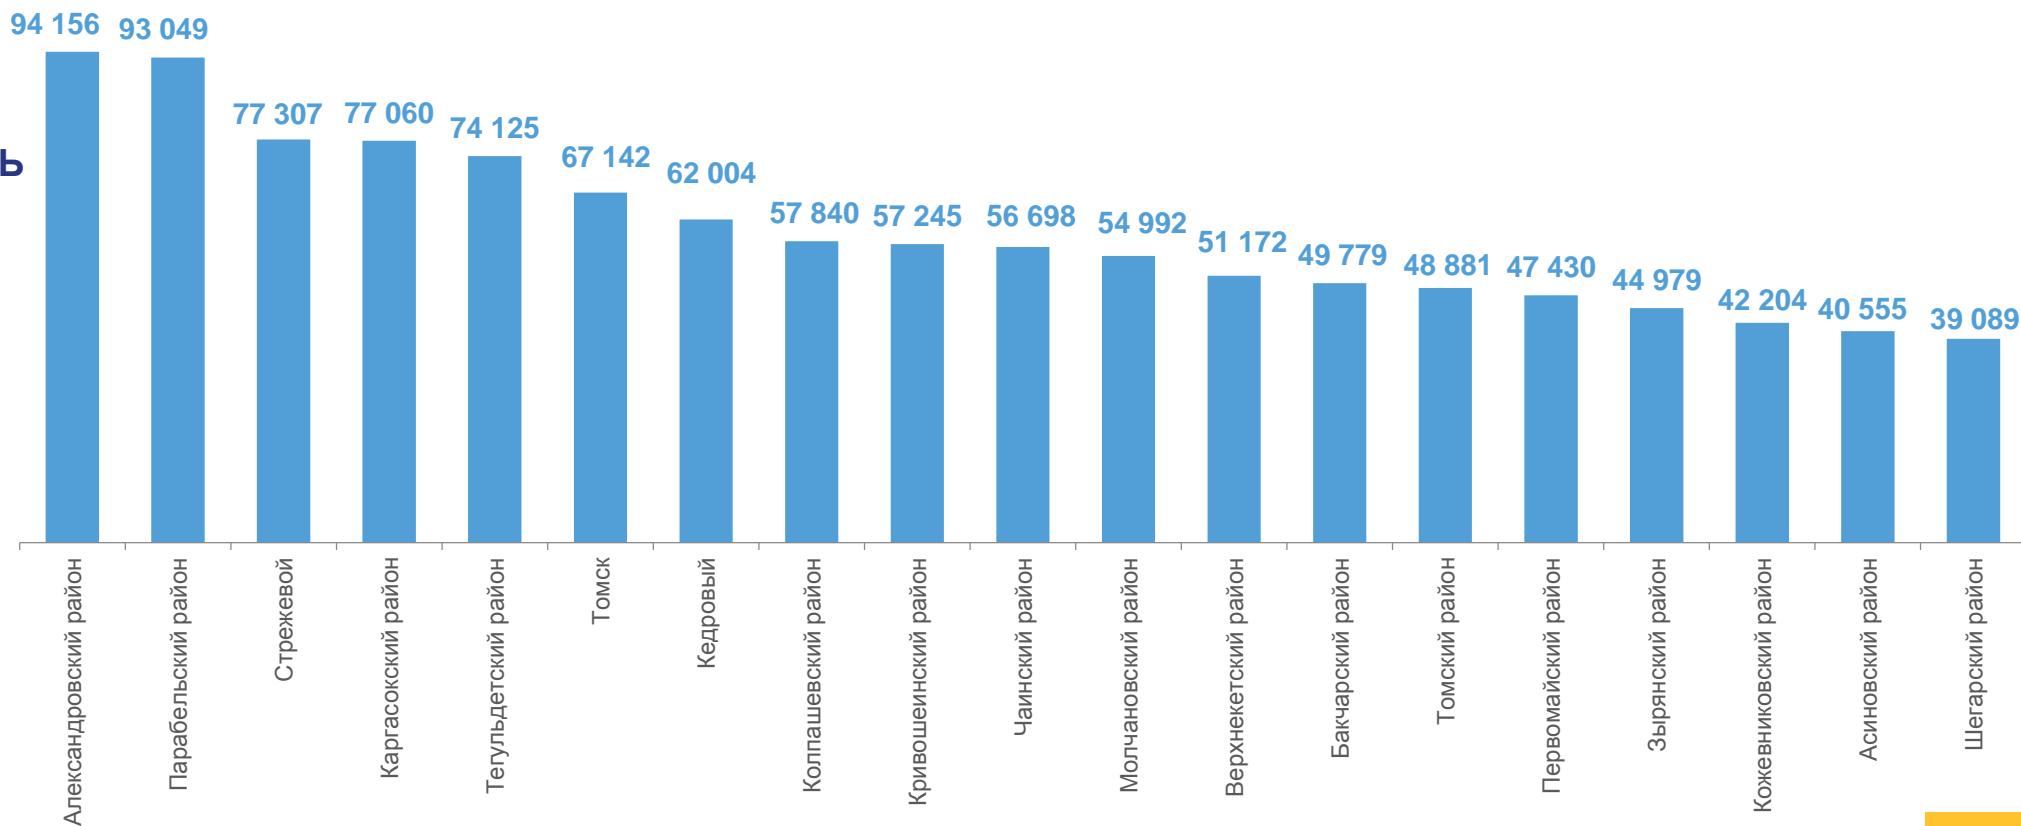

# СРЕДНЕМЕСЯЧНАЯ НАЧИСЛЕННАЯ ЗАРАБОТНАЯ ПЛАТА РАБОТНИКОВ ОРГАНИЗАЦИЙ<sup>1)</sup> В МУНИЦИПАЛЬНЫХ ОБРАЗОВАНИЯХ

февраль 2023 года; рублей

ТОМСКАЯ ОБЛАСТЬ

Всего

**64 334**

<sup>1)</sup> Организации с численностью более 15 человек